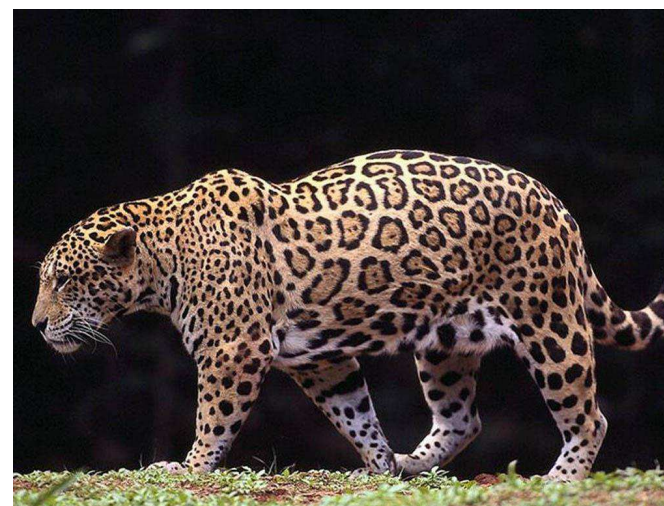

Obrázek: <http://www.animalsgallery.com/page/8/>