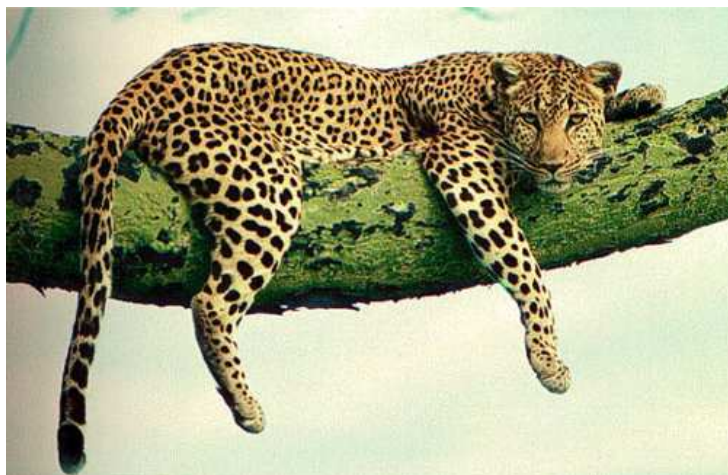

INVESTICE DO ROZVOJE VZDĚLÁVÁNÍ

Levhart

Afrika, Asie

Obrázek: <http://weblog.clovick.net/prispevek-nejsympatictejsi-divoka-zver-levhart-skvrnity.html>

Jaguár

Jižní Amerika