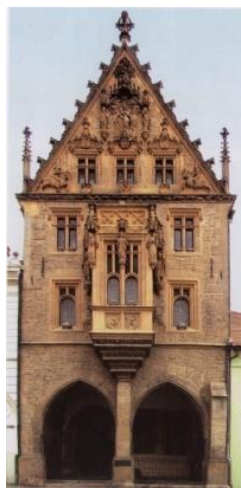

1. Otázka

Kostel na kruhovém půdoryse nazýváme

- a) rotunda
- b) tortura
- c) bazilika

3. Otázka

Pro románský sloh je typická

- a) klenba s žebry a lomenými oblouky
- b) valená klenba a kupole
- c) rovné kazetové stropy s výzdobou

7. Otázka

a) Španělský sál na Hradě

b) Vladislavský sál na Hradě

c) Bazilika sv. Jiří na Hradě

8. Otázka

a) gotický dům v Olomouci

b) gotický dům v Chebu

c) gotický dům v Kutné hoře