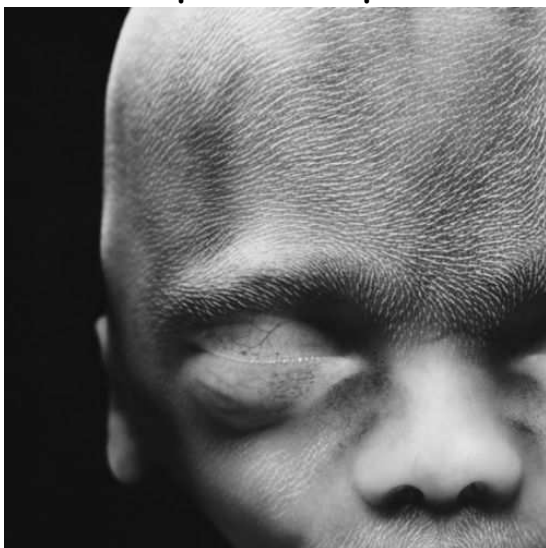

INVESTICE DO ROZVOJE VZDĚLÁVÁNÍ

6. měsíc - plod je porostlý jemným chmýřím (lanugo). Před porodem opadá do plodové vody.

Obrázek: <http://oddstufflab.com/bizarre/stupendous-images-of-foetus-developing-in-the-womb-by-lennart-nilsson/>

8 měsíců - délka 45cm, nastává boj o prostor.